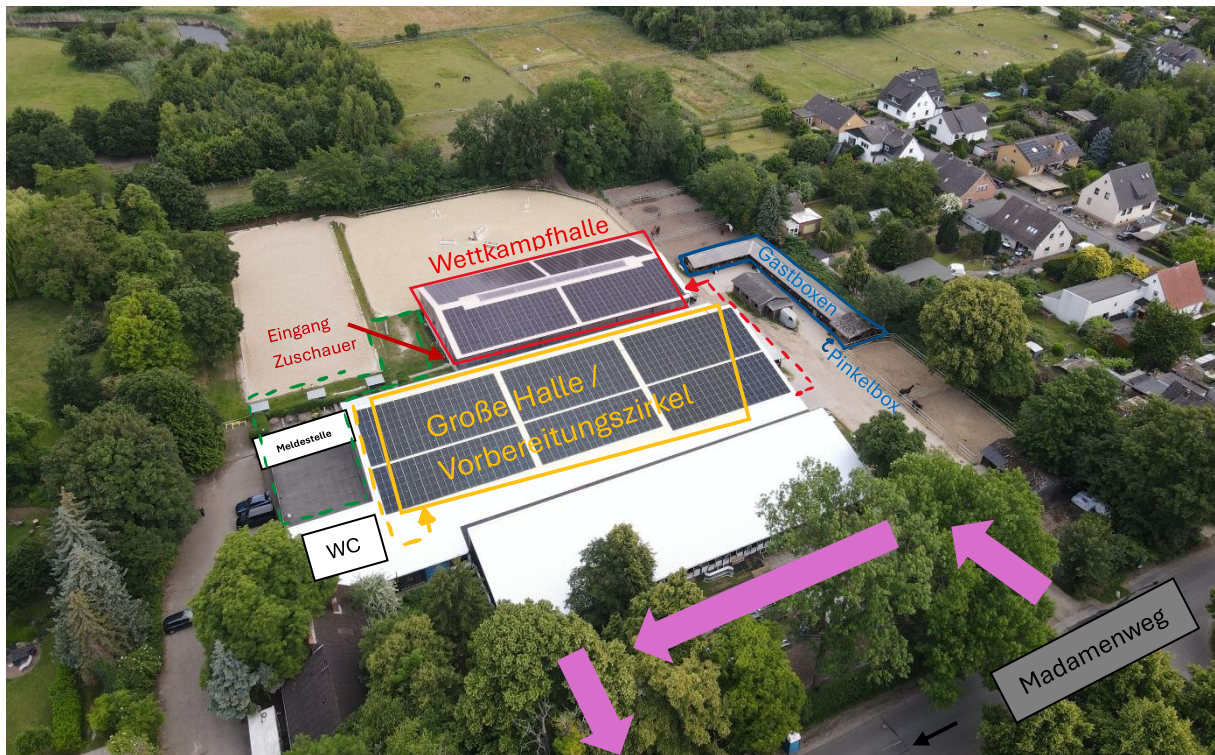

Lageplan Turniergelände:

Zugang Vorbereitungshalle zur Turnierhalle

Zugang Zirkel große Halle für Holzpferd- Prüfungen

Gastronomie / Bewirtung

„Drive In“ für Anhänger / Gespanne (Nur zum Ausladen!!!)

Übernachtungs-Boxen & Pindelbox

Weitere Tagesboxen befinden sich im Innenstall. Bitte meldet Euch diesbezüglich in der Meldestelle und betretet den Stall nur mit dem Pferdepersonal.

Bitte nutzt für Eure Ausrüstung die ausgewiesenen Materialboxen. Für Sporttaschen stehen Euch Pavillons am Dressurplatz zur Verfügung.

Für die Übernachtungsboxen ist Heu inklusive.

Hinweise zum Parken:

Zum Abladen der Pferde und Ausladen der Ausrüstung bitte den „Drive-In“ direkt auf der Anlage nutzen. (bitte zügig ausladen)

Adresse Anlage: Madamenweg 96, 38120 Braunschweig

Anfahrt über A391, Abfahrt BS-Weststadt, Emsstr. und Madamenweg stadtauswärts

Für Anhänger befindet sich der Parkplatz ca. 1300m von der Anlage entfernt:

Adresse Parkplatz Anhänger: Madamenweg 88, 38120 Braunschweig